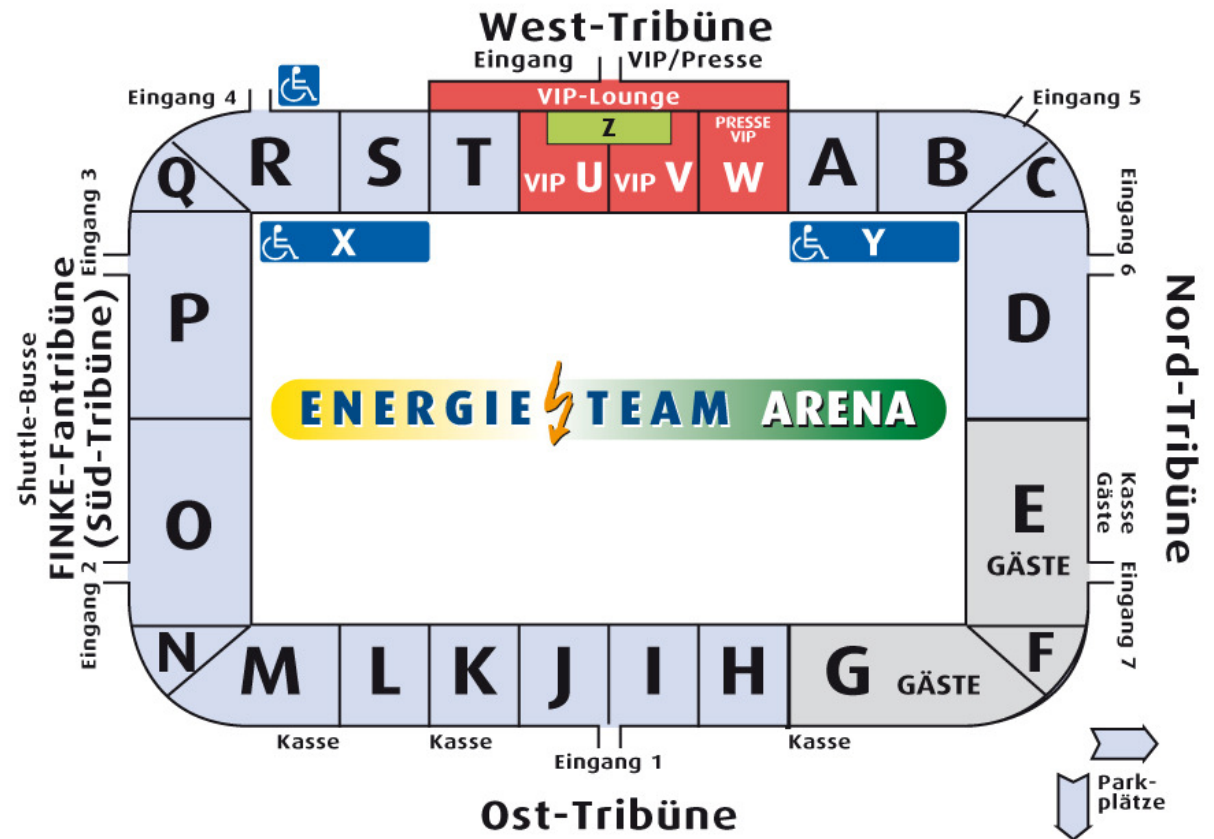

Anfahrts- und Parkinformationen für Gästefans

So gelangen Sie zur *ENERGIETEAM ARENA*

Für Ihr Navigationsgerät:

ENERGIETEAM ARENA
Paderborner Str. 89
33104 Paderborn

Anfahrtsbeschreibung:

Bitte verlassen Sie die A33 **unbedingt** an der Ausfahrt Paderborn-Elsen. Am Fuß der Ausfahrt fahren Sie auf die B1 Richtung Detmold/Bad Lippspringe. Passieren Sie den Kreisverkehr und verlassen Sie dann nach ca. 300 m die B1 über die Abfahrt *ENERGIETEAM ARENA/ P1*.

Alternative Route:

Sollte die Abfahrt auf der B1 gesperrt sein, folgen Sie der ausgeschilderten Umleitung **P2 – P6**. Von dort erfolgt durch den Ordnungsdienst eine entsprechende Weiterleitung. Sollten die Parkplätze P2 – P6 ebenfalls gesperrt sein, werden Sie auf die P+R Parkplätze auf dem Firmengelände der Firma Wincor-Nixdorf geleitet. Von dort erfolgt ein kostenloser Bustransfer zum Stadion.

Busse:

Nutzen Sie die oben aufgeführte Anfahrtsbeschreibung. Busse werden dann durch den Ordnungsdienst auf den Busparkplatz weitergeleitet.

Um einen reibungslosen und sicheren Ablauf an den Spieltagen zu gewährleisten, wird darum gebeten, den Anweisungen des Ordnungsdienstes unbedingt zu folgen.