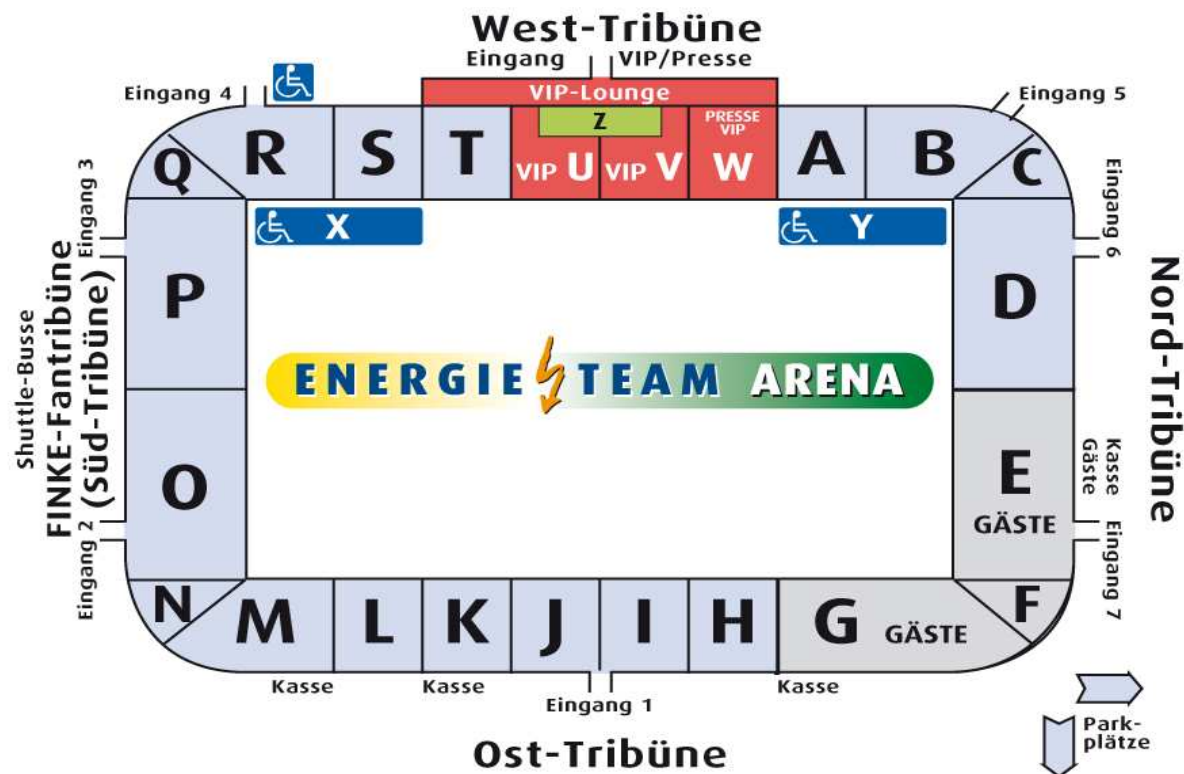

Stadioninformationen für Gästefans

Herzlich Willkommen in der
ENERGIETEAM ARENA

Gästefans:

Zugang zum Gästeblock durch **Eingang 7** zu den Blöcken **E, F** und **G**. Unmittelbar neben dem **Eingang 7** befinden sich die Tageskassen.

Zur *ENERGIETEAM ARENA* gelangt man mit den *padersprinter* Bussen der Linien **6, 68, E6** und **E68**. Ausstiegsstation ist die Haltestelle *Almeaue/Arena*. Von der Haltestelle ist das Stadion in einer Fußminute zu erreichen. An Spieltagen gelangt man mit den bereitgestellten Shuttle-Bussen direkt bis vor das Stadion. Die Busse fahren in regelmäßigen Abständen vom Hauptbahnhof zur *ENERGIETEAM ARENA*.

Genauere Abfahrtszeiten sind einzusehen unter:

www.padersprinter.de

Sollten vom Gastverein Sonder- oder Entlastungszüge eingesetzt werden, werden die damit anreisenden Fans mit gesonderten Shuttle-Bussen vom Hauptbahnhof zum Stadion gefahren.

Nach dem Spiel fahren alle Shuttle-Busse zurück Richtung Hauptbahnhof/Innenstadt.

Nähere Informationen zum SC Paderborn 07 e.V. finden Sie unter: www.scpaderborn07.de.

Bei ungeklärten Fragen stehen die Fanbeauftragten

Christian Just 0175/7281088

und

Andreas Korsch 0170/9278197

telefonisch zur Verfügung.

Eintrittspreise *ENERGIETEAM ARENA*

Stehplatz (Gäste) Einzelkarten:

Vollzahler: 12,00 €

Ermäßigt (Rentner, Studenten, etc.): 10,00 €

Kinder (6 – 14 Jahre): 5,50 €

Sitzplatz G (Gäste) Einzelkarten:

Vollzahler: 28 €

Ermäßigt (Rentner, Studenten, etc.): 25 €

Kinder (6 – 14 Jahre): 13 €